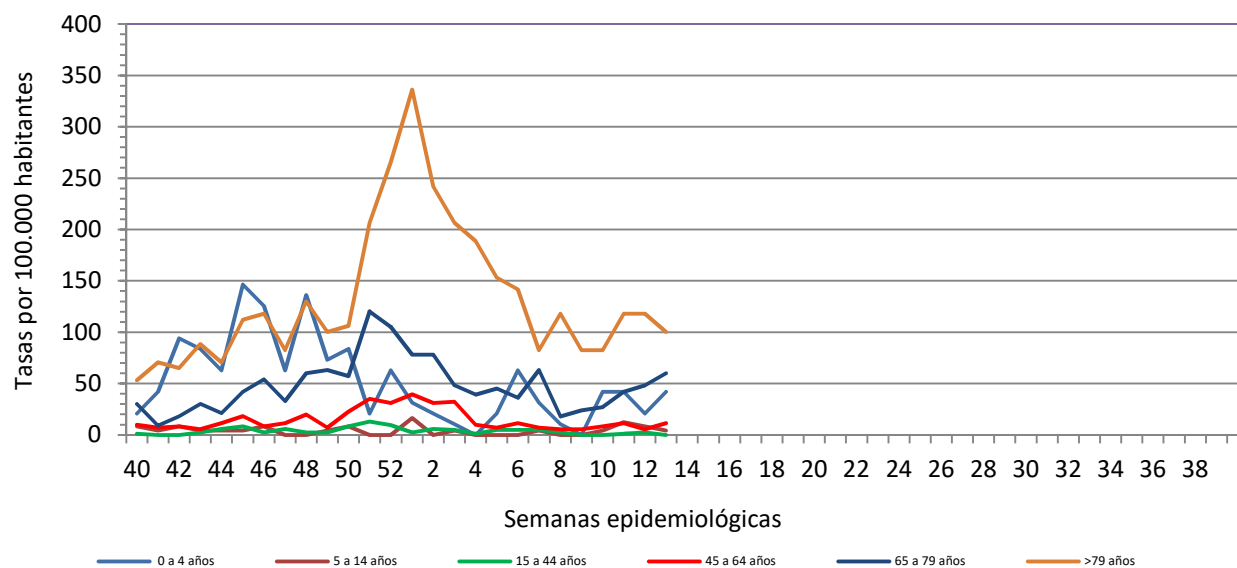

VIGILANCIA DE INFECCIÓN RESPIRATORIA AGUDA GRAVE. SEMANA 13/2022

Número de casos IRAG notificados en la semana	50
Población semanal cubierta	239130
Tasa de incidencia semanal (por cien mil habitantes)	20,91

Tasas de incidencia semanal IRAG por grupo de edad.
Red Centinela La Rioja TEMPORADA 2021-2022