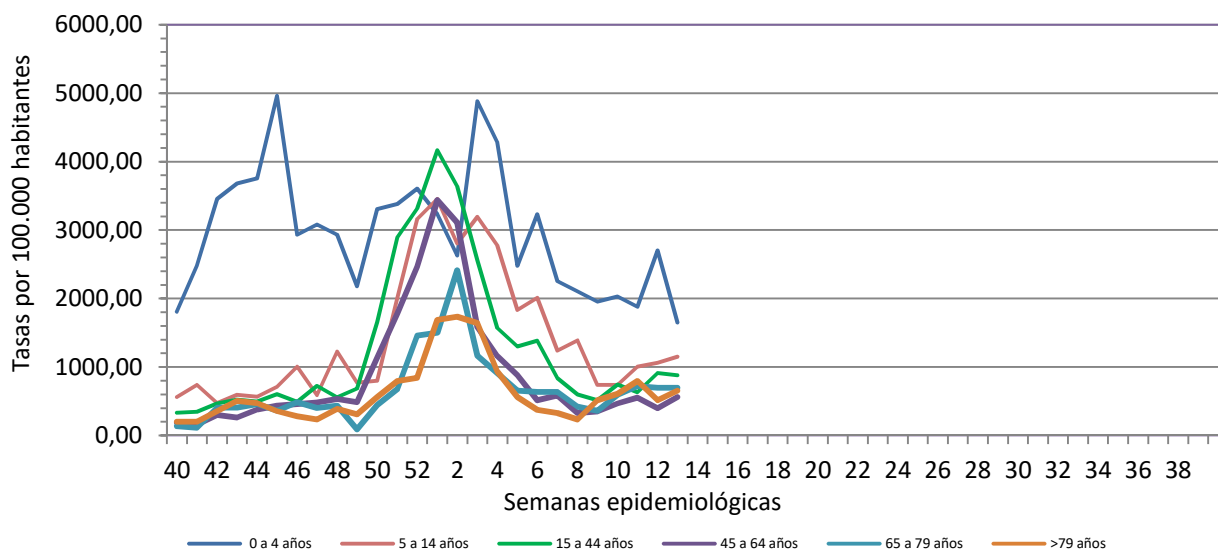

Número de casos notificados en la semana	240
Tasa de incidencia semanal (por cien mil habitantes)	809.9

Tasas de incidencia semanal IRAs. Detecciones no centinela de Gripe y Virus Respiratorio Sincitial.
Red Centinela La Rioja TEMPORADA 2021-2022

Tasas de incidencia semanal IRAs por grupo de edad.
Red Centinela La Rioja TEMPORADA 2021-2022

VIGILANCIA DE INFECCIÓN RESPIRATORIA AGUDA GRAVE. SEMANA 13/2022

Número de casos IRAG notificados en la semana	50
Población semanal cubierta	239130
Tasa de incidencia semanal (por cien mil habitantes)	20,91

Tasas de incidencia semanal IRAG por grupo de edad.
Red Centinela La Rioja TEMPORADA 2021-2022

Tasas de incidencia semanal IRAG por sexo
Red Centinela La Rioja TEMPORADA 2021-2022