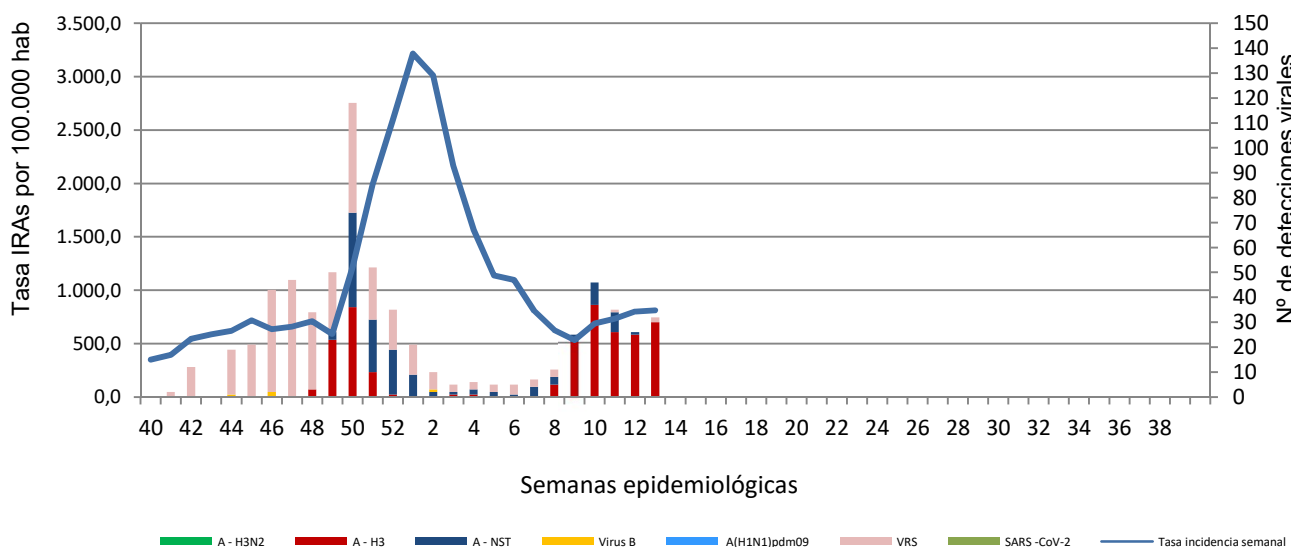

Número de casos notificados en la semana	240
Tasa de incidencia semanal (por cien mil habitantes)	809.9

Tasas de incidencia semanal IRAs. Detecciones no centinela de Gripe y Virus Respiratorio Sincitial.
Red Centinela La Rioja TEMPORADA 2021-2022

Tasas de incidencia semanal IRAs por grupo de edad.
Red Centinela La Rioja TEMPORADA 2021-2022

VIGILANCIA DE INFECCIÓN RESPIRATORIA AGUDA GRAVE. SEMANA 13/2022

Número de casos IRAG notificados en la semana	50
Población semanal cubierta	239130
Tasa de incidencia semanal (por cien mil habitantes)	20,91